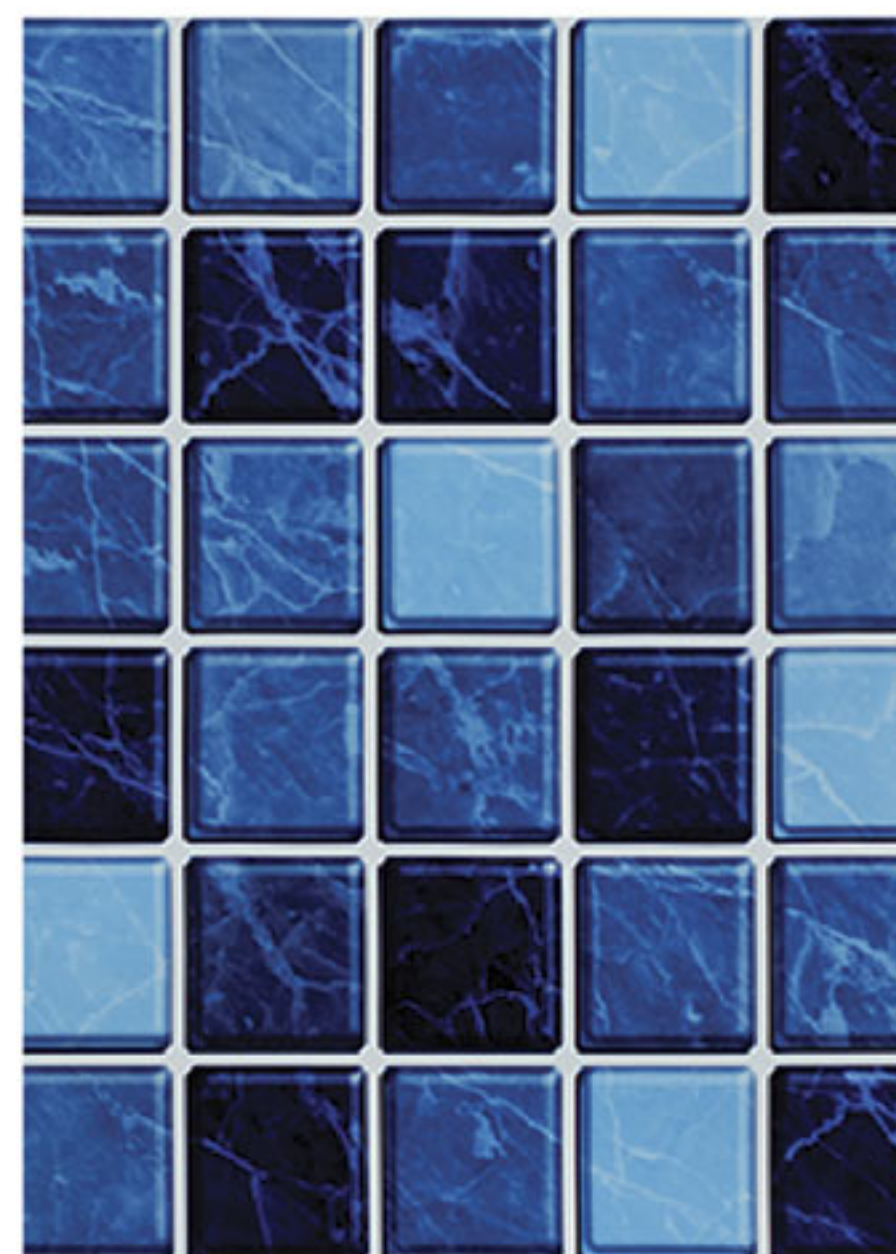

Blue Master

Cód.: 1036960 5,0 x 5,0 cm*