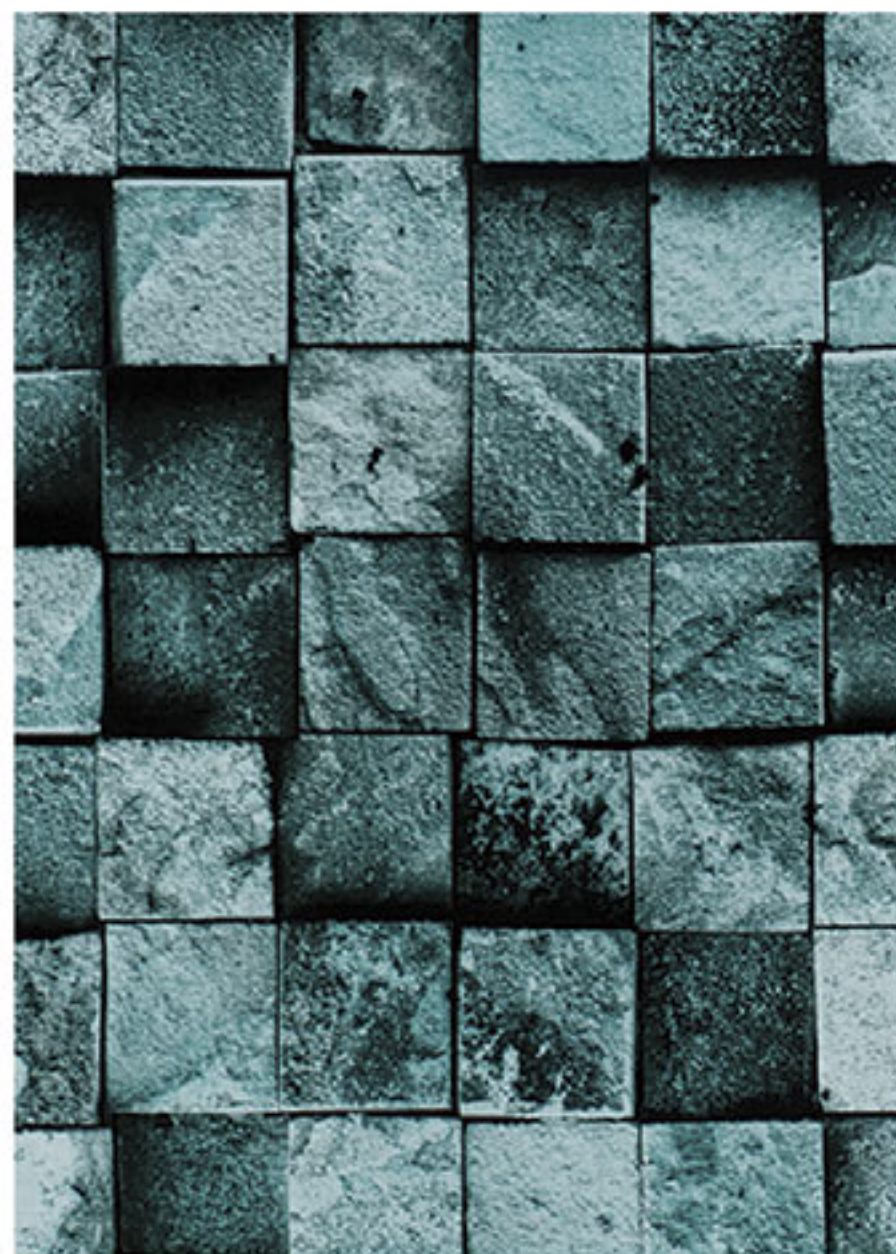

Top Blue 0,8mm
Cód.: 1010050 7,0 x 8,0 cm*

sansuy

Top Green 0,8mm
Cód.: 1010051 7,0 x 8,0 cm*

SUNSET COLLECTION • 0,7mm

cipavini
Dizeno e fabrica de azulejos

Blue Stone

Cód.: 1036138 5,0 x 5,0 cm*

Green Stone