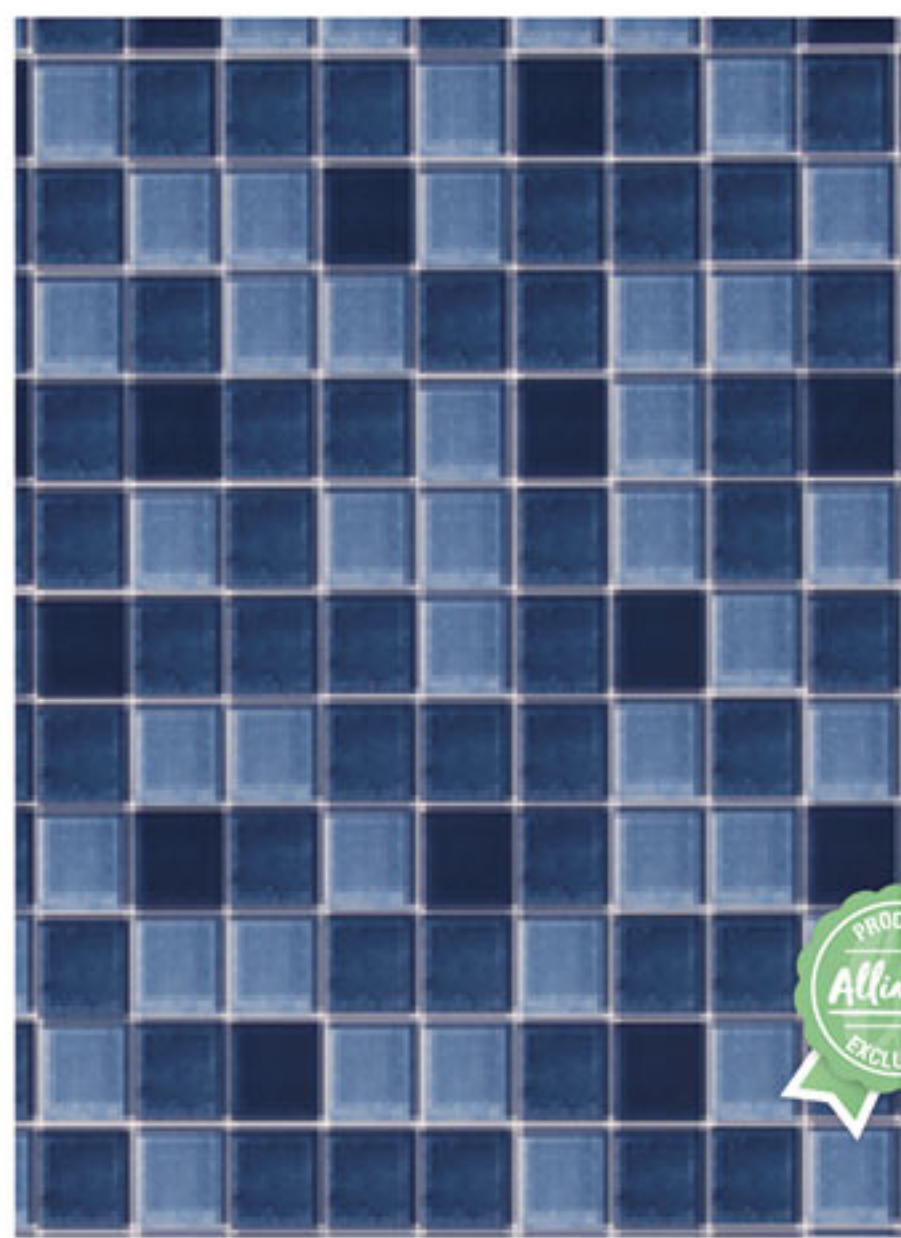

Bahamas Cód.: 1010052 0,6mm
Bahamas Cód.: 1010041 0,8mm
3,0 x 2,5 cm*